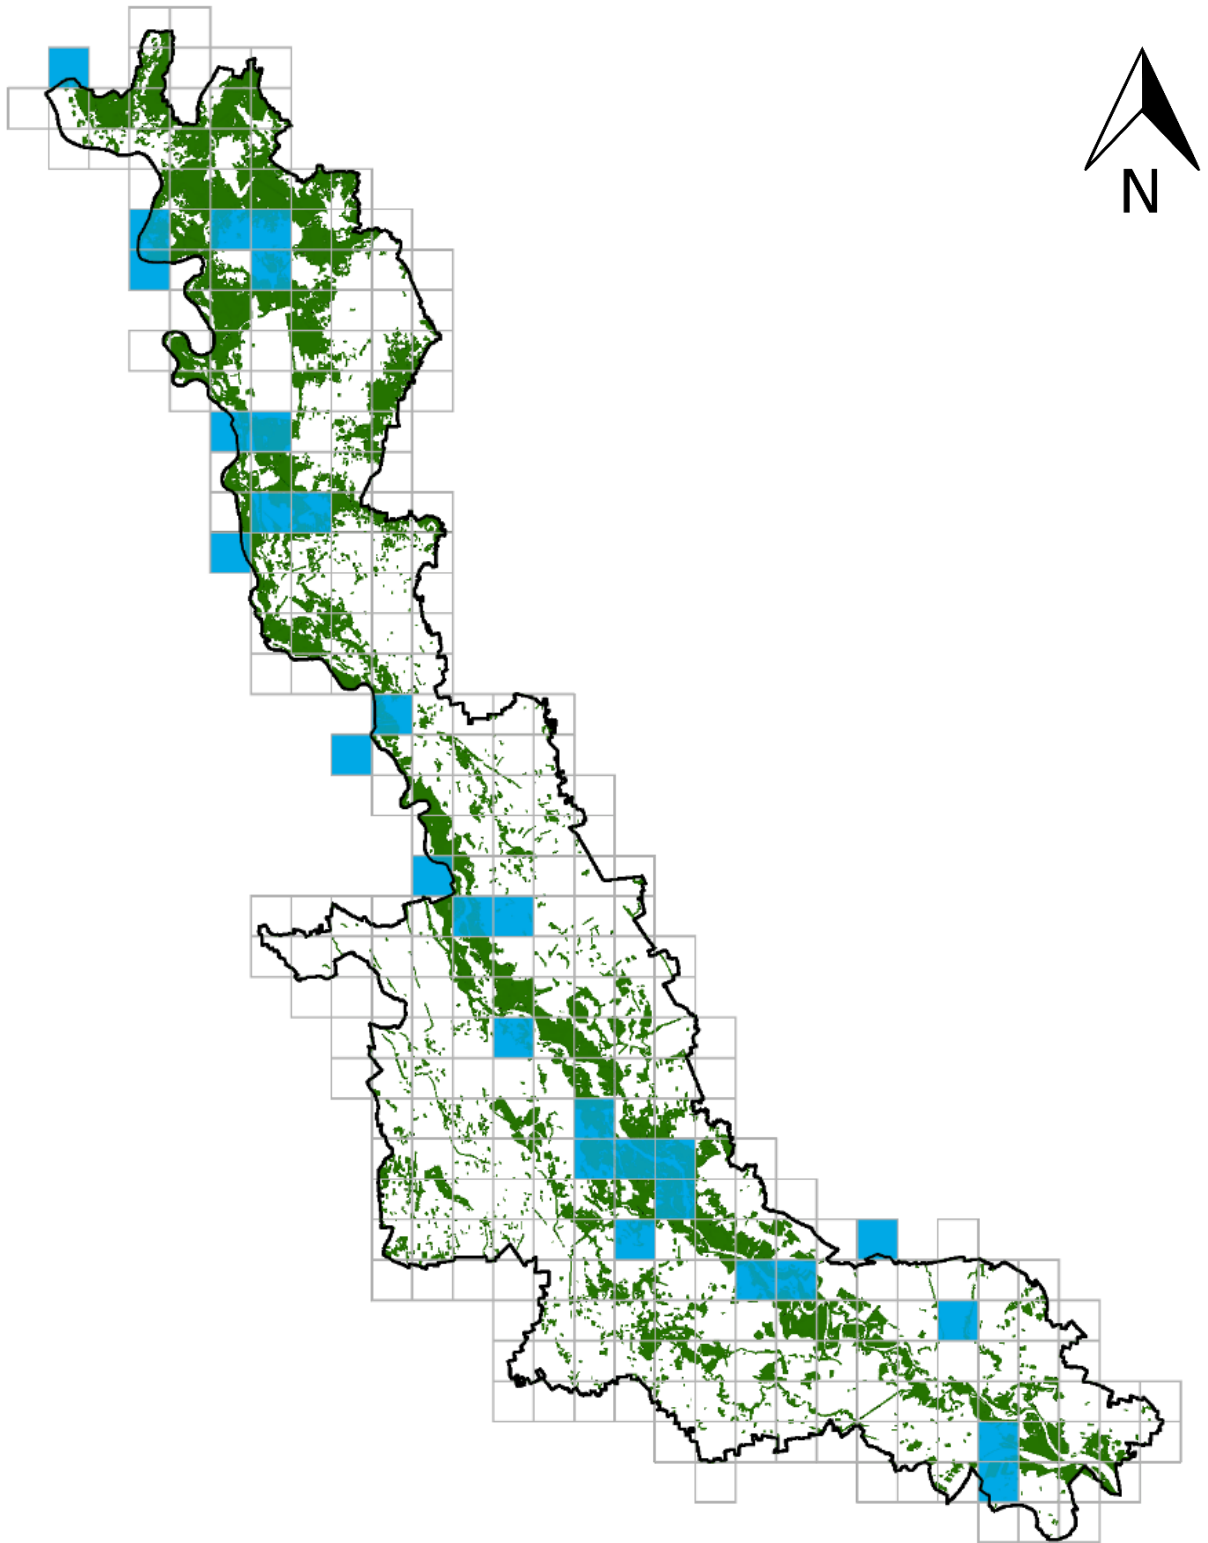

# Astore (*Accipiter gentilis*)

## Griglie

Griglia 2x2 Km

Griglia 2x2 Km

## Astore (*Accipiter gentilis*)

Svernamonto

Inverno

Habitat: Boschi